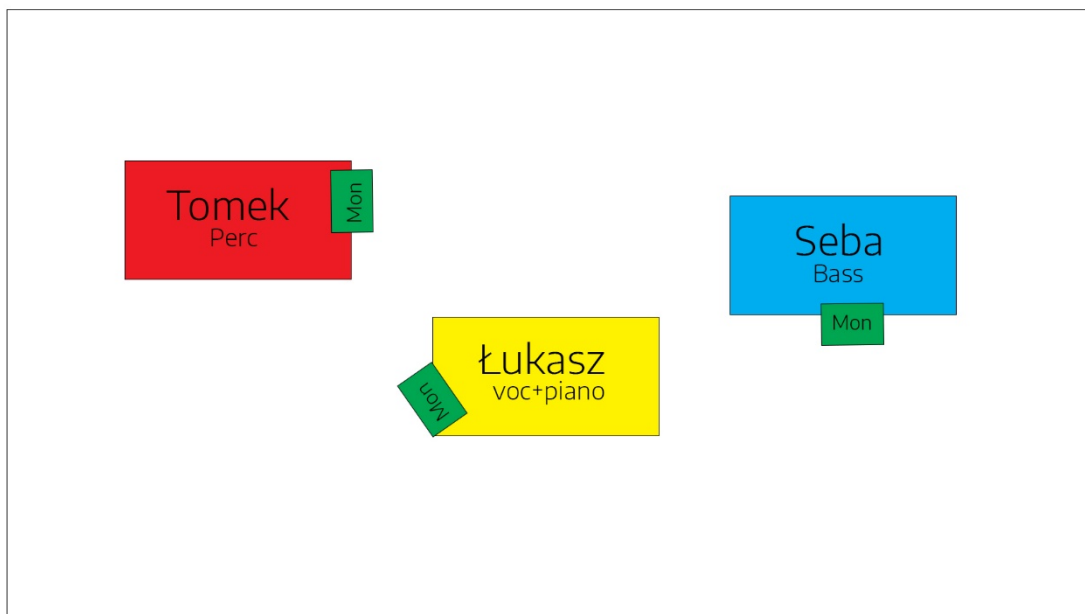

## Chłopcy z bandu – RIDER TECHNICZNY

### STAGEPLAN

### ZESTAW STANDARDOWY (Mikrofony sugerowane)

<b>Łukasz</b>	Piano	Di-Box
	Vocal	SM58, Beta87a, Rode M1
<b>Tomek</b>	Kick	Beta52, ATM87R
	Snare	SM57, AT650
	Hi het	SM81
	Floor	AKG C314, E904
	OH left	SM94, SM81, AKG C314
	OH right	SM94, SM81, AKG C314
	Tom 1	Beta56, AT ATM23HE
	Tom 2	Beta56, AT ATM23HE
<b>Seba</b>	Bass	SM57